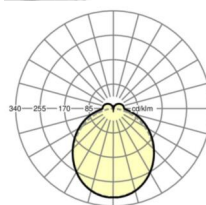

параметры

номер заказа	19470006155
код EAN	4020863406166
номер таможенного тарифа	94051190
Знак прохождения контроля	IP 20, класс защиты I, ENEC10 VDE, F, HACCP DIN10500/Food/IFS-пригодность для применения/BRC, Indoor, CE
Степень ударопрочности IK	IK03 (-20°C bis 45°C)
Температура окружения	ta -20°C в 45°C
Особые свойства	Готовность к IoT «Ready for IoT»
Гарантийный срок	5 лет
Государственные программы поддержки	BEG - государственные субсидии для энергосберегающих зданий (действительна только для Германии)

электротехника

Балласт	Электронный драйвер DALI2 (1 штука)
Мощность системы	26W
сетевое напряжение	230V/50Hz
автоматический предохранитель (пусковой ток)	20 штук/B10, 32 штук/B16, 33 штук/C10, 53 штук/C16
класс энергосбережения/Источник света	D

Оптика

Оснастка	LED, цветопередача/оттенок света CRI ≥ 80 / 6500K
Допуск для координаты цветности (MacAdam)	3SDCM
Номинальный световой поток	3953lm
Срок службы LED	50000h L80/B10 (Tq 45°C)
светоотдача светильников	154lm/W
Угол излучения	115° (C0) / 110° (C90)
UGR поп./вдоль	24.2 / 23.6

DEEP-LINK

<https://www.regiolum.de/ru/article/19470006155>

Ссылка LED 4000lm 865
ηLB 100 %
Φ ↓/↑ 90 % / 10 %
UGR поп./вдоль 24.2 / 23.6